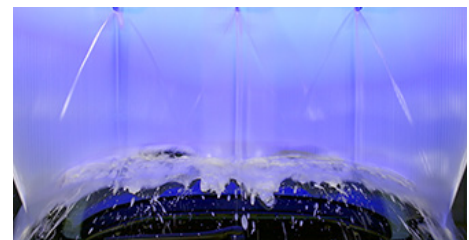

Värillinen taustavalaistu vaahtoverho saadaan aikaan käyttämällä LED-valaistusta lukuisilla väriasetuksilla.

3. Nopea käyttöönotto

Jopa pitkän käyttötauon jälkeen FoamSensation tuottaa täydellisen vaahtoelämyksen sekunneissa.

Vaahto virtaa FlexStream-kattokuivurista vaahtoverhoksi, joka kattaa ajoneuvon kokonaan.

Kattokuivurin korkeuden säätämisen ansiosta etäisyys on aina sellainen, ettei vaahdossa ole aukkoja. Siksi saavutetaan saumaton vaahtopinta.

Pesukatupesuloissa FoamSensation on joko asennettu suoraan sisäänkäynnille tai erillisenä pesukadun varrelle.

Ainutlaatuinen pesukokemus mahdollistuu LED-valoilla. Eri värejä ja erilaisia valomalleja voidaan säätää valikon kautta.