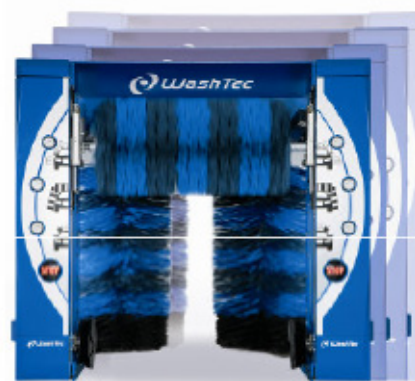

Uudella XL-koneella, jonka pesuleveys on peräti 2,58 m helpotat pesuun ajamista ja saat tyytyväisempiä asiakkaita. Saatat myös saada aivan uusia asiakkaita, joiden auto ei aiemmin ole autopesukoneeseesi mahtunut.

Leveää XL-mallia löytyy kaikista normaali pesukorkeuksista (2,25 m – 2,80 m). Erityisesti pakettiautokaluston on suunniteltu 2,90 m pesukorkeudella oleva autonpesukone. 2,90 m pesukorkeuden koneissa on korkeammat sivukuivaussulakkeet ja suuremmat sivukuivauspuhaltimet kuin normaalikorkuisissa koneissa tuoden paremman kuivaustuloksen korkeiden autojen pesuun.

Washtecilta löytyy myös erityisesti matkailuautojen pesuun ja erityiskorkean pakettiautokaluston pesuun soveltuva autonpesukone. Softcare Pro Classic SM320XL:stä on erityisohjelmat etulipallisten matkailuautojen pesuun.

Uudella XL-koneella on pesuleveys peräti 2,58 m.

Soita, niin kerromme lisää Prowash-konseptista

09 3508 1090

Prowash Oy

Tiilenpolttajankuja 4
01720 Vantaa

ProWash
Pesee mennän tullen

www.prowash.fi