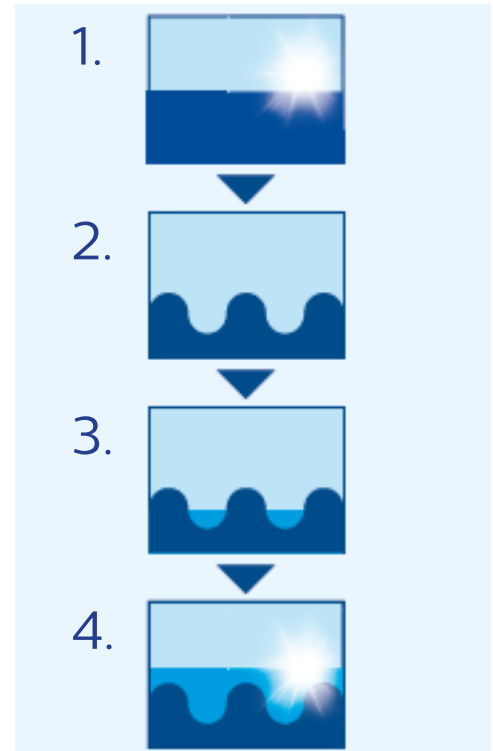

Se on kasvattanut asiakkaidemme pesun katetta siten, että investointi on maksanut itsensä takaisin noin puolessa vuodessa.

Shinetecs konsepti perustuu ainutlaatuiseseen saman nimiseen vahaan.

Vaha korjaa maalipinnan epätasaisuuksia, palauttaen maalipinnan kiiltoa, se antaa suojaa maalipinnalle ja sen avulla auto kiiltää ennen näkemättömällä tavalla.

1. Uusi maalipinta on sileä ja se heijastaa valoa ilman hajontaa (maalipinta kiiltää)

2. Maalipinnan ikääntyessä, se muuttuu huokoiseksi ja valon heijastumaan tulee hajontaa (maalipinta muuttuu mattaiseksi)